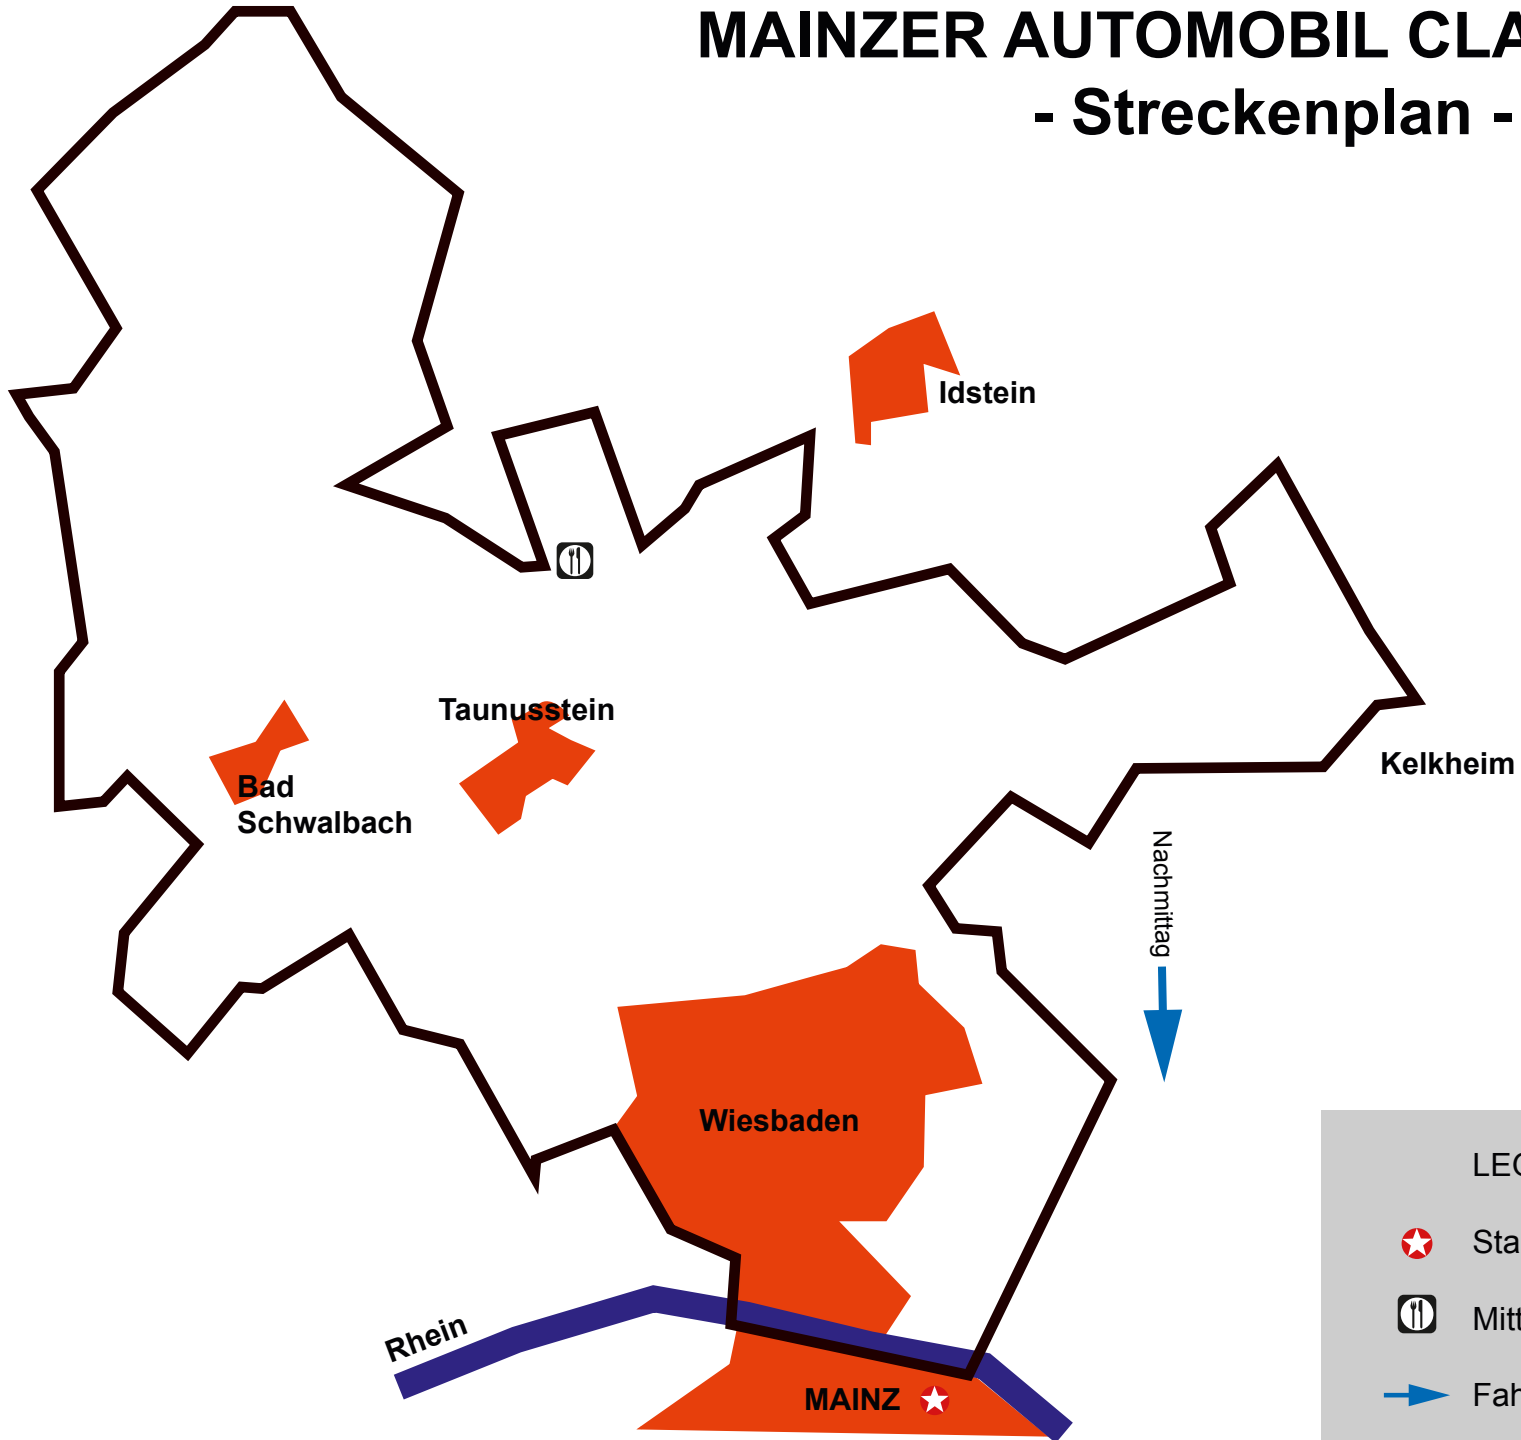

MAINZER AUTOMOBIL CLASSIC 2010

- Streckenplan -

Katzen-
Elnbogen

Vormittag

LEGENDE

- ★ Start und Ziel in Mainz
- 🍴 Mittagstast
- ➡ Fahrtrichtung